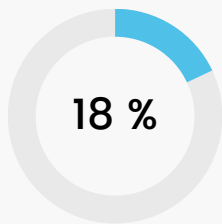

Representaciones realizadas (200+ con el espectáculo anterior: SetUp)

67 %

Cataluña

18 %

Resto de España

15 %

Extranjero

www.barlou.cat