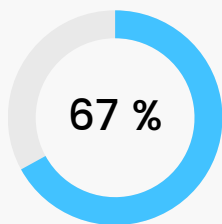

SONIDO E ILUMINACIÓN

- La compañía dispone de equipo de sonido propio.
- Hace falta una toma de corriente de 220 V/1.500W en el espacio escénico.
- Equipo de luces a cargo de la organización (en caso de que sea necesario, la compañía dispone de planos de luz tanto para sala como para calle)

Representaciones realizadas (200+ con el espectáculo anterior: SetUp)

67 %

Cataluña

18 %

Resto de España

15 %

Extranjero

www.barlou.cat